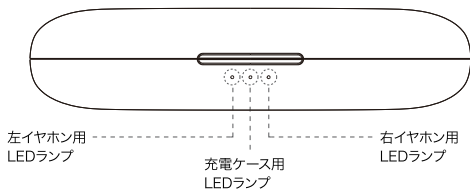

梱包内容

- ・ 充電ケース
- ・ Bluetooth イヤホン×2
- ・ 取扱説明書
- ・ USB Type-C/Type-A充電用ケーブル

各部の名称

イヤホン (本機)

充電ケース