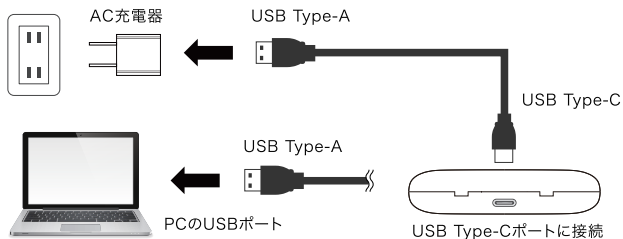

充電方法

初めてお使いになる前に本製品を充電してからご使用ください。

USB規格に適合したパソコンについているUSBポートや、AC充電器と付属のType-Cケーブルを使用して充電してください。

ケースの充電中は、充電ケース用LEDランプが白に点灯し、満充電で青に変わります。

ケースの充電が不足している場合、イヤホンセット時に、ケース用LEDランプが青に点滅します。

イヤホンは、充電ケースにセットすることで充電されます。

イヤホン充電中は、ケースのイヤホン用LEDランプが青に点灯し、満充電で消灯します。