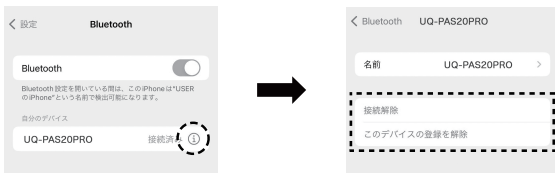

1. ●Bluetooth接続を解除、または設定を削除したい場合は、デバイスの右の①をタップして、次の画面でどちらかを選択します。