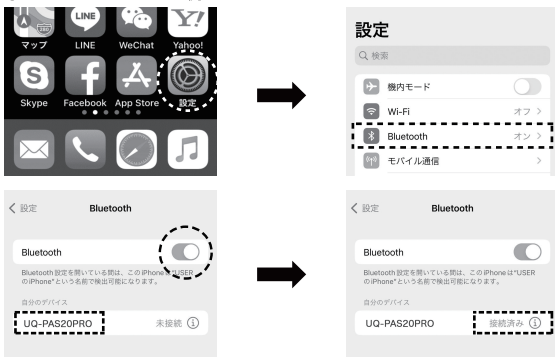

ペアリング方法

1. イヤホンの電源を入れる、または充電ケースからイヤホンを取り出すと、イヤホンのBluetoothLEDランプが点滅し、ペアリングモードになります。
  2. スマートフォンの設定から、Bluetoothをオンにします。
  3. 検索されたデバイスから「UQ-PAS20PRO」を選択します。
  4. 右側のステータスが「接続済み」になったらペアリング完了です。
2. ※一度設定が完了すれば、次回からは自動でペアリングされます。

●iPhoneでのペアリング例