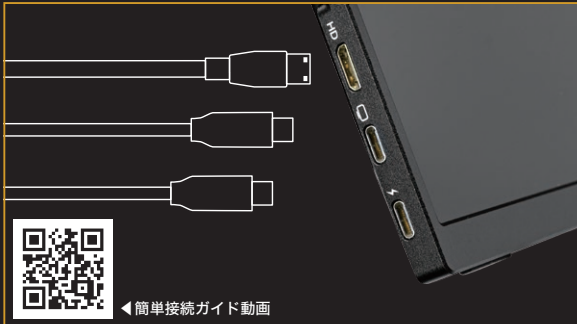

このモニターでできる3つのポイント

映画や動画、ゲーム等をスマホより大画面で楽しめる

ノート PC の画面を広げて、作業効率アップ

収納しやすいコンパクトサイズでサッと使える

ブルーライトカット

4段階でブルーライトを調整でき、目の疲れを緩和することができます。最大80%カット。

接続が簡潔

HDMI/miniHDMI ケーブル、Type-C/Type-C ケーブル、Type-C/Type-A ケーブルが付属。ケーブルを繋げるだけで、すぐにモニター使用が可能。

◀簡単接続ガイド動画

付属の Type-C ケーブルを、Type-C コネクタ対応のスマホと接続するだけで画面拡張・ミラーリング表示が可能

※ご利用の機種によっては、映像出力に対応していない場合があります。

付属の HDMI ケーブルや Type-C ケーブルを、ノート PC と接続するだけで作業領域拡張

※ご利用の PC によっては、HDMI や Type-C ポートが搭載されていない場合があります。

ゲームにも使える