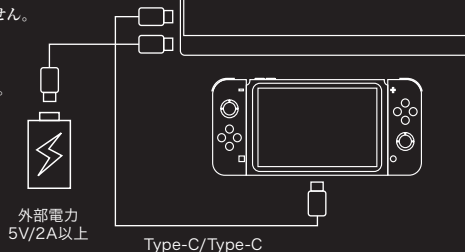

◀簡単接続ガイド動画

付属の Type-C ケーブルを、Type-C コネクタ対応のスマホと接続するだけで画面拡張・ミラーリング表示が可能

※ご利用の機種によっては、映像出力に対応していない場合があります。

付属の HDMI ケーブルや Type-C ケーブルを、ノート PC と接続するだけで作業領域拡張

※ご利用の PC によっては、HDMI や Type-C ポートが搭載されていない場合があります。

ゲームにも使える

Nintendo Switch に付属の Type-C/Type-C ケーブルと、外部電源を接続して使用できます。

※Nintendo Switch™を4K 出力することはできません。

※Nintendo Switch™は任天堂株式会社の商標です。

外部電力
5V/2A以上

Type-C/Type-C

こだわりの素材とデザイン

本体背面と付属のマグネット式専用スタンドケースはカーボン調デザインを施しています。