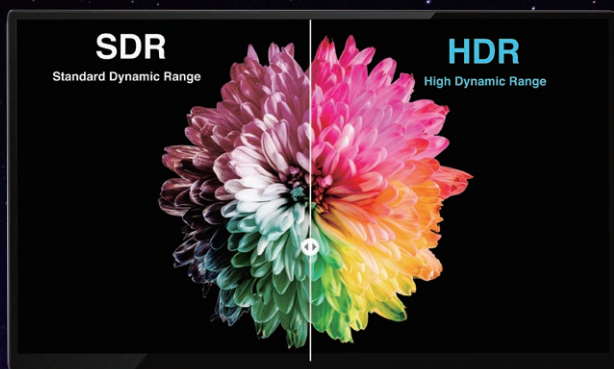

究極のスリムボディ
快適性を求めたモバイル液晶

— プロメテウス モニター シリーズ —
PROMETHEUS
MONITOR series

high-end 4K model

4K ウルトラハイビジョン究極の映像美を持ち歩く

シリーズ最高画質の4K(3840×2160)

ウルトラハイビジョンモデル

1000:1 のコントラスト比と 400cd/m2 の輝度で高精細な映像を実現。

HDR 機能搭載

逆光や暗所のシーンでも綺麗に映し出す
High Dynamic Range(ハイダイナミックレンジ) 機能を搭載。
より肉眼で見るのに近い映像を楽しめます。

タッチモデル (UQ-PM154K) だけの特別機能

OSD タッチパネル操作

UQ-PM154K は輝度や音量などの設定が
直感的にタッチ操作で行うことができます。

外部デバイス専用 Type-C ポート

マウス、キーボードなど USB Type-C に
対応したデバイスを接続できます。