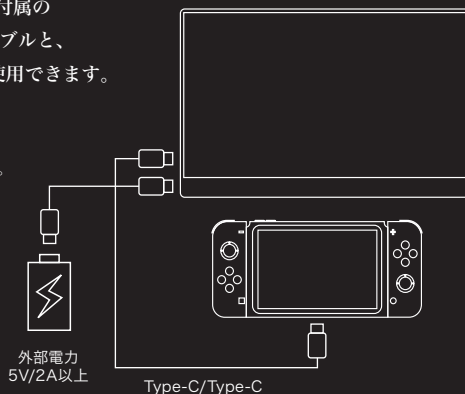

※ご利用の機種によっては、映像出力に対応していない場合があります。

付属の HDMI ケーブルや Type-C ケーブルを、ノート PC と接続するだけで作業領域拡張

※ご利用の PC によっては、HDMI や Type-C ポートが搭載されていない場合があります。

ゲームにも使える

Nintendo Switch に付属の Type-C/Type-C ケーブルと、外部電源を接続して使用できます。

※Nintendo Switch™は任天堂株式会社の商標です。

外部電力
5V/2A以上

Type-C/Type-C

こだわりの素材とデザイン

本体背面と付属のマグネット式専用スタンドケースはカーボン調デザインを施しています。

スタンドカバー付き

マグネット式で簡単着脱。モニタースタンドとしても、画面保護カバーとしても使えます。

タッチモデルとスタンダードモデル パネルの違い

グレアパネル