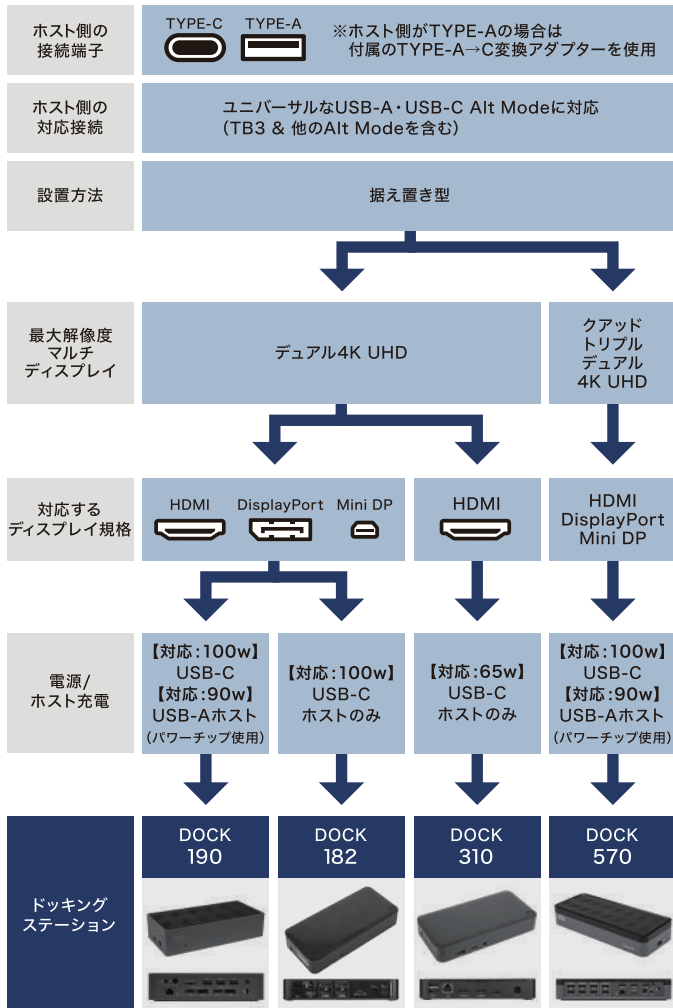

比較チャート

ドッキングステーションモデル	DOCK 190	DOCK 182	DOCK 310	DOCK 570
接続規格	USB3.2 G1	USB3.2 G1	USB3.1 G1	USB3.2 G1
ホスト側ポート互換性				
USB-A	✓	✓	✓	✓
USB-C	✓	✓	✓	✓
DP Alt Mode	✓	✓	✓	✓
Thunderbolt3 対応	✓	✓	✓	✓
Thunderbolt3 ネイティブ				
ディスプレイ端子				
Displayport™	2	2	無し	4
HDMI	2	2	2	4
DVI-I				
DVI-D				
VGA				
モニターの最大数	2	2	2	4
最大解像度	4K UHD/5K (シングル) 4K UHD (デュアル)	4K UHD/5K (シングル) 4K UHD (デュアル)	4K UHD/5K (シングル) 4K UHD (デュアル)	4K UHD/5K (シングル) 4K UHD (デュアル/トリプルクアッド)
データポート				
USB-A/3.2 Gen1	4 (1急速充電用)	4 (1急速充電用)	3 (1急速充電用)	4 (1急速充電用)
USB-A/3.2 Gen2				
USB-C PORTS/3.2 Gen2	1	1	1	1
Thunderbolt™ ポート				
Gigabit Ethernet ポート	✓	✓	✓	✓
SD/microSD カードリーダー/ライター				
AUDIO IN/OUT端子	✓	✓	✓	✓
特長				
セキュリティケーブルロックスロット	✓	✓	✓	✓
パワーチップ付属	✓	✓	✓	✓
Windows®対応	✓	✓	✓	✓
Mac®対応	✓	✓	✓	✓
Android®対応	✓	✓	✓	✓
Chrome®対応	✓	✓	✓	✓
Linux Ubuntu®対応	✓	✓	✓	✓
Dex®対応				
TAA準拠	✓	✓	✓	✓