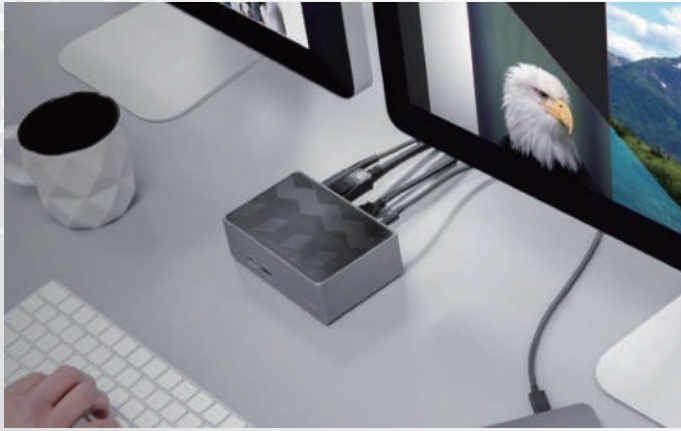

Targus® 今進めたい働き方改革

世界中で信頼されるTargus(ターガス)社のドッキングステーション

ユニバーサルな互換性

Targusユニバーサルドッキングステーションは、Windows®、MacOS®、Chrome™ OS、Android™、Linux® といった、様々なプラットフォームやオペレーティングシステムに対応していることが実証されています。

このように幅広く柔軟に対応することによって、ノートパソコンの交換やOS 更新の度に、ドッキングステーションを買い替える必要がなくなります。

これにより、Targus は、将来を見据えた好ましいソリューションの提供が可能です。

セレクションガイド

まず確認すべきこと

1. 1 現在はどのデバイスを使用していますか？
   また、将来導入するデバイスは何を考えていますか？
2. 2 現在はどの規格のディスプレイ端子を使用していますか？
   また、将来導入するディスプレイ規格は何を考えていますか？

▶ USB 3.0
▶ USB-C
▶ Thunderbolt

▶ HDMI・DP
▶ DVI・VGA