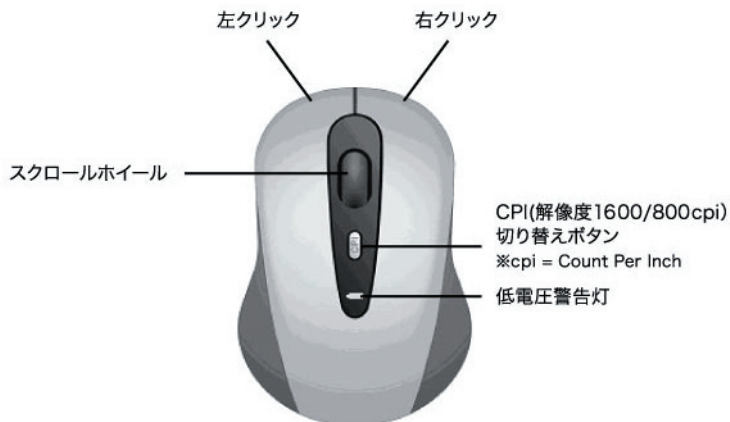

1. 付属品の確認

まずパッケージの付属品内容についてご確認ください。

- ① マウス本体 ② USB受信機 ③ 単四乾電池 x 2本 ④ 本書

2. 取り付け方法

- ① USBの端子をご利用されるPC本体に接続してください。
- ② マウス本体へ単四乾電池を電池ボックス内の電池取り外し用帯に記載された図の通り取り付けてください。
- ③ マウス本体を動かして受信機がペアリング(接続)しているか確認してください。

3. USB受信機の本体

マウス本体裏面下部にUSB受信機収納スロットが設置してありますので、図の通り挿入、保管ができます。

4. 電源のON/OFF

マウス本体裏面上部に設置された下図のON/OFFスイッチで電源を切ることができます。使用時は再度ONにしてください。

5.各部名称とその働き

保証書

※こちらへ製品パッケージにあるステッカーを貼り付けてください。

本製品に関するお問い合わせ