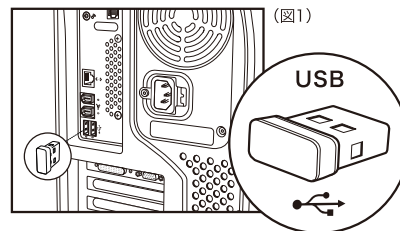

The Wireless*Silent Mouse & Keyboard

ザ・ワイヤレス サイレント マウス&キーボード for Windows®

ユーザーズ マニュアル

内容品の確認

パッケージ内容についてご確認ください。

1. マウス
2. キーボード
3. 小型レシーバー×1
4. 単3乾電池×1 (マウス用)
5. 単3乾電池×1 (キーボード用)
6. 本書

1. 取り付け方法

- ① 小型レシーバーのUSB端子をご利用されるPC本体に接続してください。(図1)
  ※マウスの裏面に、レシーバーが収納されています。(本書裏面 4.レシーバー収納保管)
  ※なおメタル製の机の下等、電波が届きにくい場所への設置は避けてください。