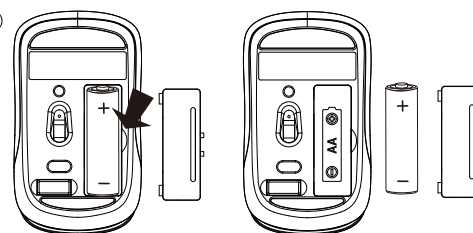

- ② マウスの電池を取り付ける。(図2)

- ① バッテリーカバーを開きます。
- ② 図のようにバッテリーを収納部分に差し込んでください。
- ③ カバーを閉めます。

- ③ マウス本体を動かして、受信機と接続しているか確認してください。

- ④ キーボードの電池を取り付ける。(図3)

- ① バッテリー収納部分のカバーをスライドさせながら開けてください。
- ② 図のように乾電池を収納部分に差し入れてください。
- ③ バッテリーカバーを閉めます。