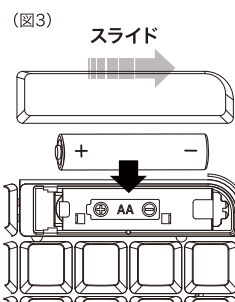

The Wireless*Silent Mouse & Keyboard

ザ・ワイヤレス サイレント マウス&キーボード for Windows®

ユーザーズ マニュアル

内容品の確認

パッケージ内容についてご確認ください。

1. マウス
2. キーボード
3. 小型レシーバー×1
4. 単3乾電池×1 (マウス用)
5. 単3乾電池×1 (キーボード用)
6. 本書

1. 取り付け方法

- ① 小型レシーバーのUSB端子をご利用されるPC本体に接続してください。(図1)
  ※マウスの裏面に、レシーバーが収納されています。(本書裏面 4.レシーバー収納保管)
  ※なおメタル製の机の下等、電波が届きにくい場所への設置は避けてください。

- ② マウスの電池を取り付ける。(図2)

- ① バッテリーカバーを開きます。
- ② 図のようにバッテリーを収納部分に差し込んでください。
- ③ カバーを閉めます。

- ③ マウス本体を動かして、受信機と接続しているか確認してください。

- ④ キーボードの電池を取り付ける。(図3)

- ① バッテリー収納部分のカバーをスライドさせながら開けてください。
- ② 図のように乾電池を収納部分に差し入れてください。
- ③ バッテリーカバーを閉めます。

- ⑤ キーボードのキーを押して、入力できるか確認してください。

保証書

製品型番	MK48367GBO(ブラック・オレンジ) MK48367GBS(ブラック・スカイブルー) MK48367GW(ホワイト・ブルー)
保証期間	ご購入年月日より 1年
お名前	
ご住所	〒
お電話番号	— —
購入年月日	年 月 日
お買い上げ店名	
販売店レシート貼付位置	

本製品に関するお問い合わせ

Uniq 株式会社 ユニーク
COLOR YOUR LIFE UNIQUELY ユニークサポートセンター
〒277-0005 千葉県柏市柏6-4-24 柏ビルディング2B

0570-078-999
平日10:30~16:00(祝祭日、年末年始は除く)

FAX: 04-7128-6557
E-Mail: support@uniqstyle.co.jp

<https://www.uniqstyle.co.jp>

- ○このユーザーズマニュアルには上記保証書欄が設けてあります。ご購入店舗のレシートと一緒に大切に保管してください。
- ○本製品ならびに本書に改善が必要となった場合、予告無く変更する場合があります。予め、ご理解お願い致します。

2. Fnキー各機能

Fnキーと同時にEsc・F1~F12・Insertのキーを押すと各機能がお手軽に使用いただけます。
※一部特別なWindows PC及び、Macではお使いいただけません。

Esc メディアプレイヤー メディアプレイヤーを 起動	F1 再生/一時停止 メディアプレイヤーでの 再生/一時停止ボタン	F2 前曲 メディアプレイヤーでの トラック戻るボタン	F3 次曲 メディアプレイヤーでの トラック進むボタン
F4 ボリュームUP Windows全体の 音量を上げる	F5 ボリュームDOWN Windows全体の 音量を下げる	F6 ミュート Windows全体の 音声出力を止める	F7 ホーム WEBブラウザの 起動
F8 検索 検索ウィンドウを 表示	F9 お気に入り お気に入り 表示	F10 メール メールソフトの 起動	F11 スクリーンロック スクリーンロックを 起動
F12 マイコンピュータ マイコンピュータを 起動	Insert 計算機 計算機を 起動		

Esc・F1~F12・Insert

Fnキー